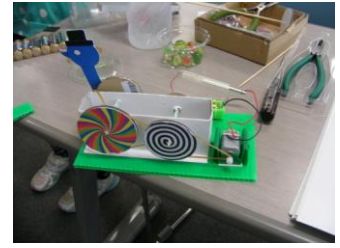

トピックス

当クラブで提唱し 山田陽一文教大学教授のご協力のもと創立した 吉川さいえんすクラブ主催の 第80回理科教室が おあしすセミナールーム3に於いて7月9日に開催されました。

今回の教室は JCOM 様から取材の申込みがあり 取材に来られました。

山田陽一文教大学教授のご挨拶の後 早速 授業が始まります。

保護者のおかあさんも一緒に 授業を受けられました。JCOM の二重作氏もカメラで子供たちの熱心な姿を撮影されていました。

今回は カナダから一時帰国しているご兄弟姉妹もお母さんと一緒に参加。楽しんで勉強できたかな。

今回の教室は 参加児童が多く また 少し難しい工作だったため 最後の工程まで完成はできませんでした
が最後の工程の材料を支給し 完成モデルを 2 パターン示し 動かして 完成は各自の宿題と致しまし
た。子供たちはサンプルの動きを見て 興味津々の様子でした。

最後に 次回 9月10日のコンテストの案内をし みんなで後片付けをして無事終了いたしました。
今回参加された会員は