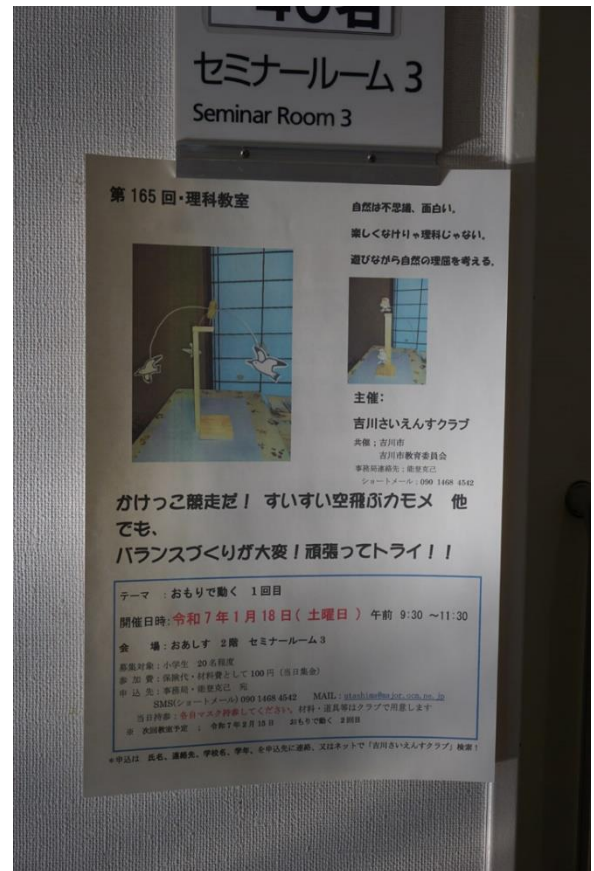

トピックス

吉川さいえんすクラブ 165回 理科教室

2025年1月18日

吉川ロータリークラブが提唱し山田陽一先生にお願いしてできた 吉川さいえんすクラブの第165回理科教室が令和7年1月18日に能登克己先生ご指導の下 おあしすセミナールーム3において開催されました。

今回は新しいテーマ「おもりで動く 一回目」として開催いたしました。

まず能登先生から シーソーなどを例に 重さの考えの説明をしていただき 準備した オリジナルの材料を使って 早速 簡単なヤジロベエ や メリーゴーランド など 3種類のヤジロベエを作りました。

支点の考え、重心の位置 等 実際に作ってみて 実感したようでした。

最後に 能登先生から 支点からの距離など いろいろ理屈を教えてくださいました。

お正月で申込児童が少なかったところへ 風邪などでお休みになる児童が数名出て 少し寂しい教室でしたが、なかなか面白い教室になりました。

今回参加していただいた ボランティアの先生は 山田陽一先生、能登克己先生、横川誠一さん、小高先生そして 鈴木康雄でした。